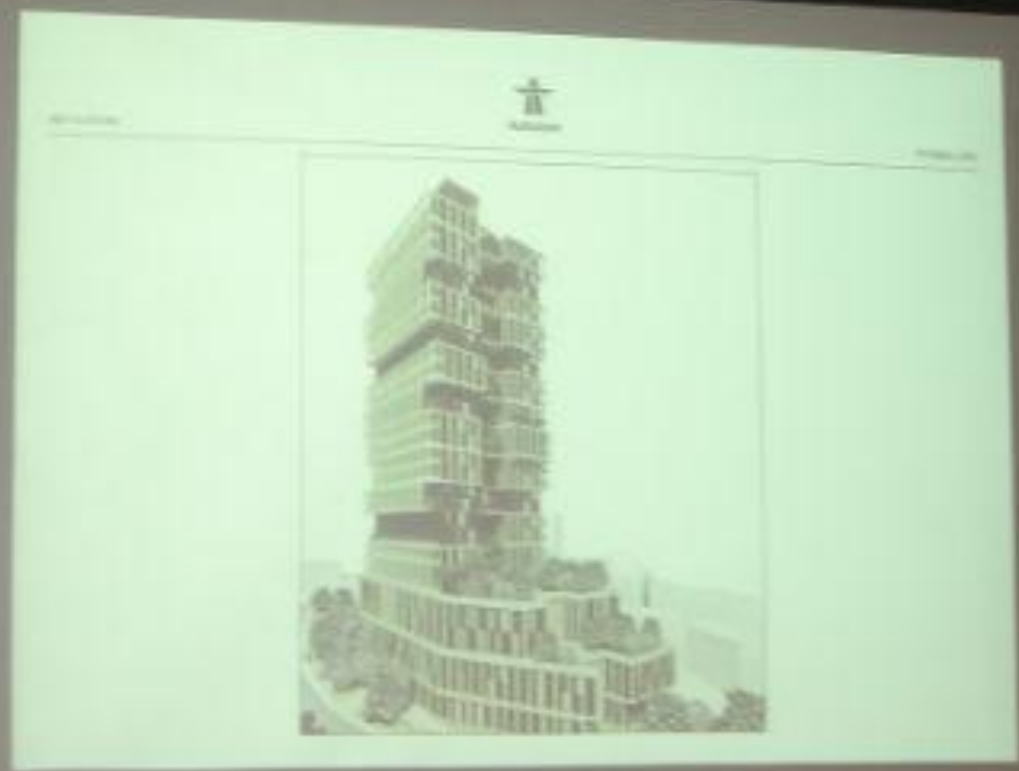

A woman with blonde hair, wearing a dark jacket, is seated at a table in the foreground, looking towards the projector screen. She appears to be presenting or participating in a lecture.

2 8:14PM